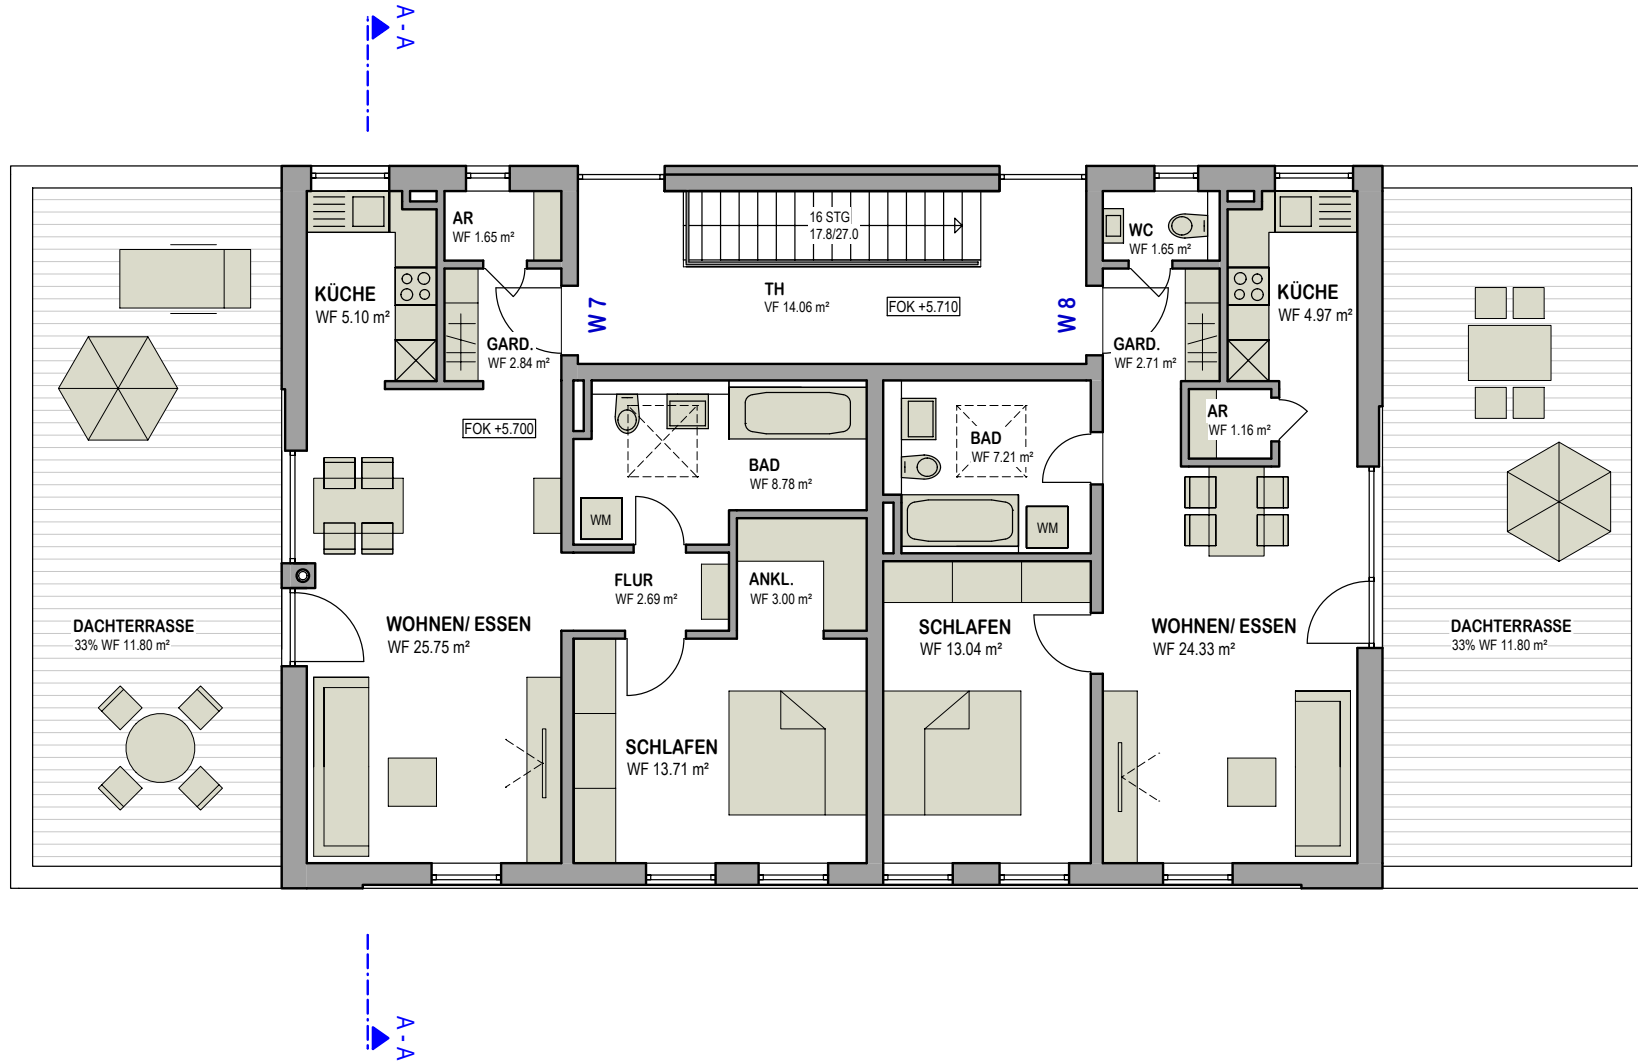

ÜBERSICHTSPLAN - DACHGESCHOSS

W 7 - WF = 63.52 m² o.Terr.

W 8 - WF = 55.07 m² o.Terr.

NICHT MASSSTÄBLICH