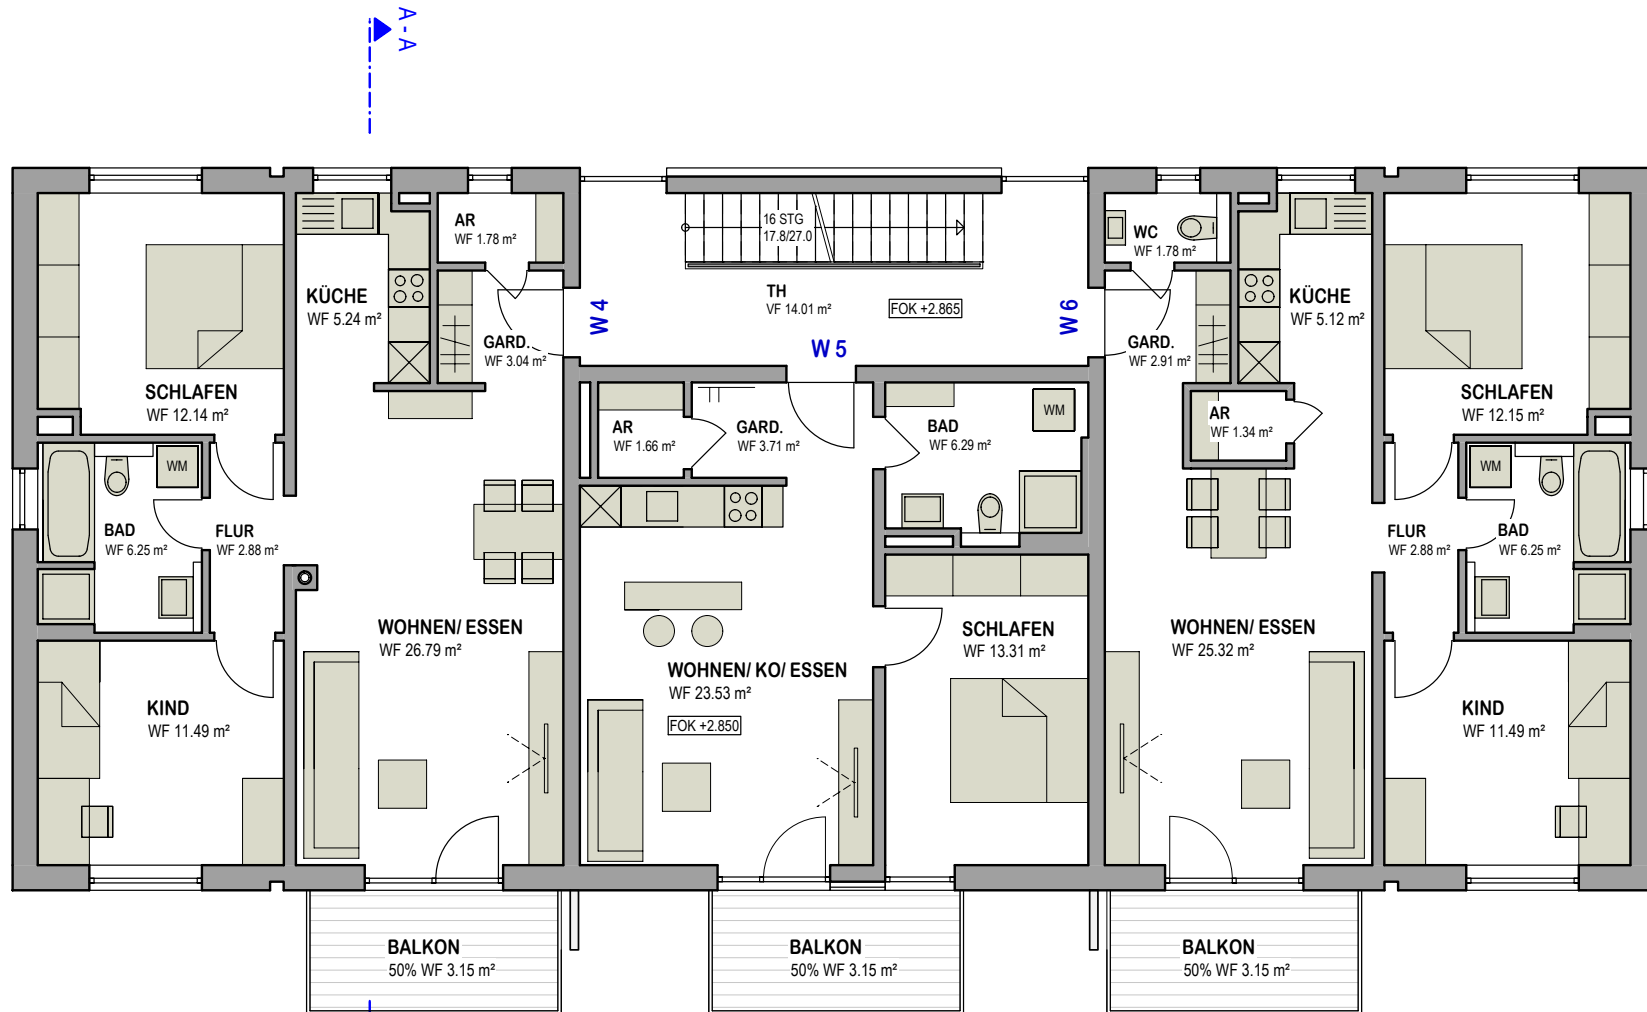

ÜBERSICHTSPLAN - OBERGESCHOSS

W 4 - WF = 69.61 m² o.Terr.

W 5 - WF = 48.50 m² o.Terr.

W 6 - WF = 69.24 m² o.Terr.

NICHT MASSSTÄBLICH